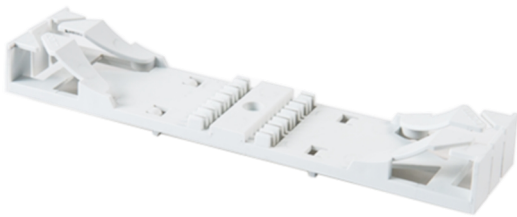

PRODUKT-DATENBLATT

Spleissmodulsocket CARO

Artikel 968515

Spleissmodulsocket CARO

Abbildung kann abweichen

Merkmale

Anwendung:	LWL-Spleisskassette CARO
Höhe:	17 mm
Breite:	160 mm
Tiefe:	36 mm
Kapazität:	max. für 6x4mm Kassetten oder 3x8mm Kassetten
Material:	PC-ABS
Farbe:	RAL9016, Verkehrsweiss
Befestigung:	aufsteckbar schraubbar
Gewicht:	20,5 g