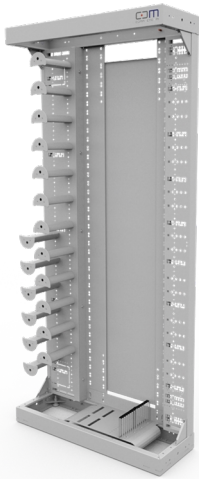

PRODUKT-DATENBLATT

CCM CARMA ODF Rack Basic H2000xB900xT300mm

Artikel 952295

**CCM CARMA ODF Rack Basic
H2000xB900xT300mm**

für CCM SLITE Patchpanel 1HE links
inkl. Rahmen Ober- und Unterseite,
Kabelebene links breit und rechts schmal,
Umlenktrommeln als Patchkabel-
Überlängenmanagement, ODF Rückwand und
Kabelabfangplatte für 10mm Flexrohr
Farbe RAL 7035

Abbildung kann abweichen

Merkmale

Höhe:	2000 mm
Höhe:	45 HE
Breite:	900 mm
Tiefe:	300 mm
Material:	Stahl verzinkt, pulverbeschichtet
Farbe:	RAL7035, Lichtgrau
Befestigung:	19" Befestigungsset M6