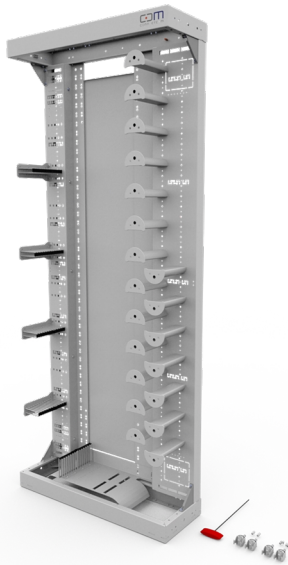

# CCM CARMA ODF Rack PRO H2200xB900xT300mm

Abbildung kann abweichen

### CCM CARMA ODF Rack PRO H2200xB900xT300mm

für CCM SLITE Patchpanel 1HE rechts  
 inkl. Rahmen Ober- und Unterseite,  
 Kabelebene links schmal und rechts breit,  
 Umlenktrommeln als Patchkabel-  
 Überlängenmanagement, ODF Rückwand und  
 Kabelabfangplatte für 10mm Flexrohr  
 inkl. Abfangwinkel & Bügelschellen-Set  
 inkl. Sechskant Schraubendreher  
 Farbe RAL 7035

## Merkmale

<b>Höhe:</b>	2200 mm
<b>Höhe:</b>	45 HE
<b>Breite:</b>	900 mm
<b>Tiefe:</b>	300 mm
<b>Material:</b>	Stahl verzinkt, pulverbeschichtet
<b>Farbe:</b>	RAL7035, Lichtgrau
<b>Befestigung:</b>	19" Befestigungsset M6